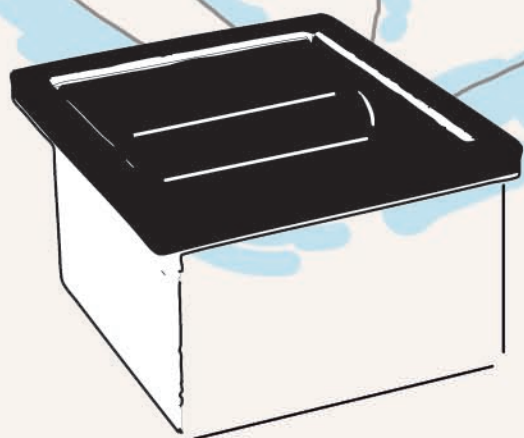

Espresso

CAJA REFORZADA CHICA PARA GABAZO DE CAFÉ

Caja de acero inoxidable de alta resistencia con barra de metal soldada de lado a lado y recubierta por goma reemplazable, junta en bordes de goma moldeada.

Protección contra salpicaduras de residuos de café y mantiene limpio el porta filtro.

*Barista
Champ.*

CAFÉS DE ESPECIALIDAD

SPECIALTY COFFEES

baristachamp.com