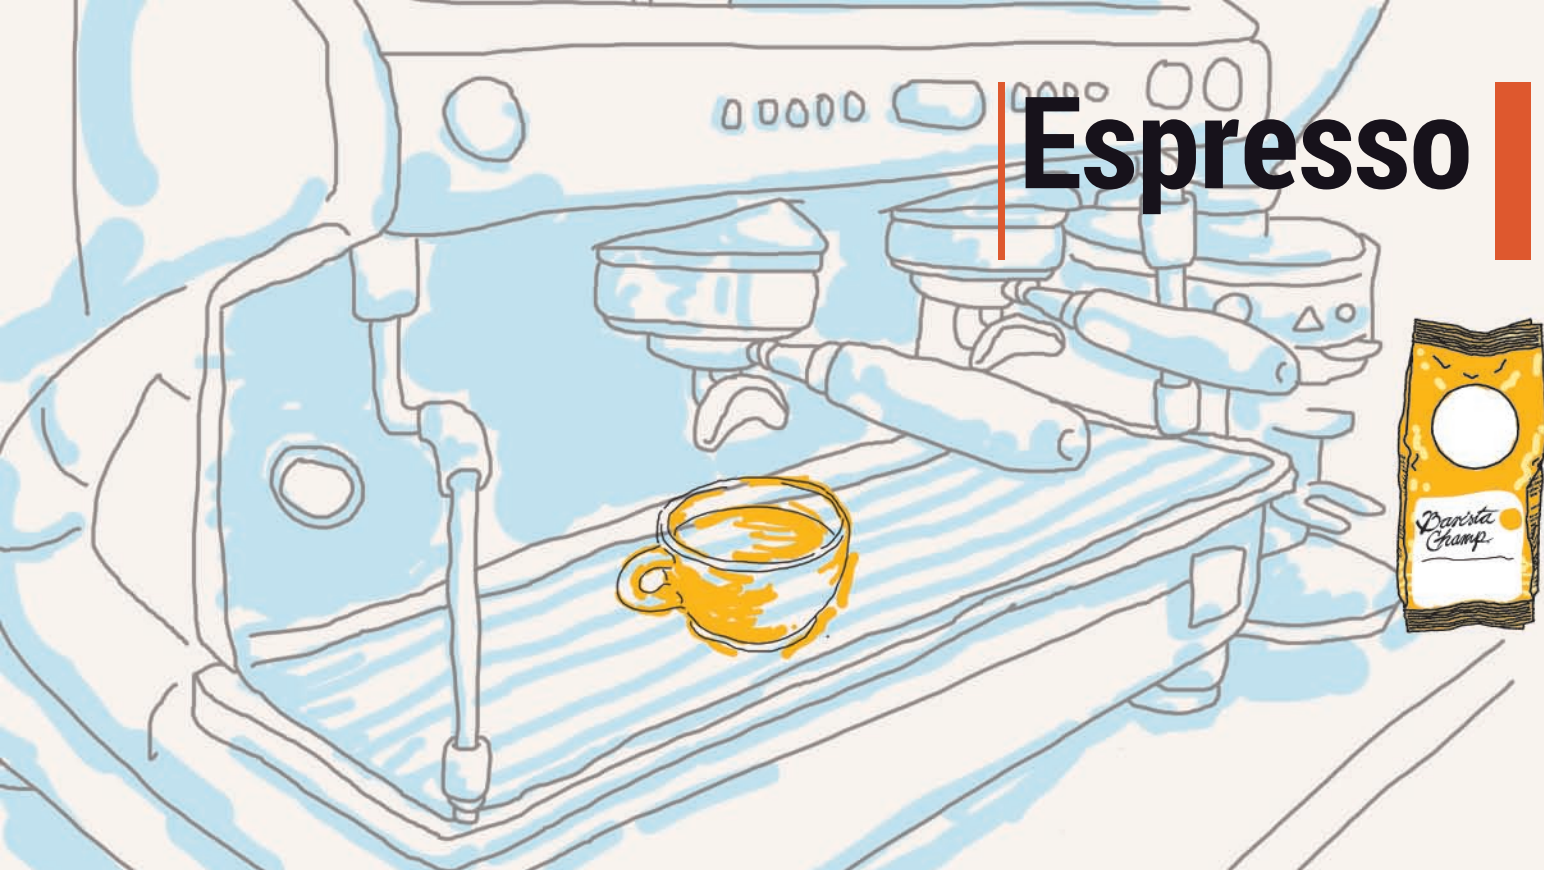

Espresso

CAJA REFORZADA CHICA PARA GABAZO DE CAFÉ

Caja de acero inoxidable de alta resistencia con barra de metal soldada de lado a lado y recubierta por goma reemplazable, junta en bordes de goma moldeada.

Protección contra salpicaduras de residuos de café y mantiene limpio el porta filtro.

*Barista
Champ.*

CAFÉS DE ESPECIALIDAD

SPECIALTY COFFEES

baristachamp.com